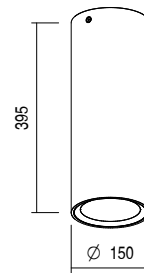

LEDA

65W

 kg 6,92

LEDA 230Vac

CARATTERISTICHE ELETTRICHE | ELECTRICAL FEATURES

POTENZA ASSORBITA POWER CONSUMPTION	65W
ALIMENTAZIONE POWER SUPPLY	230Vac
FREQUENZA FREQUENCY	50/60 Hz
ALIMENTATORE POWER SUPPLY UNIT	Integrato integrated
COLLEGAMENTO CONNECTION	Tensione di rete Mains voltage

CARATTERISTICHE ILLUMINOTECNICHE | LIGHTING FEATURES

COLORE LED LED COLOUR	2700K, 3000K, 4000K
INDICE RESA CROMATICA CRI CRI	>80 (2700K, 3000K, 4000K)
BINNING	3 step MacAdam 3 MacAdam steps
OTTICHE OPTICS	11°, 19°, 38°, 72°
FLUSSO REALE EMESSE - 3000K REAL OUTPUT FLUX	65W 5587lm 38°
DURATA MEDIA LED AVERAGE LED LIFE	50.000h L80 B10